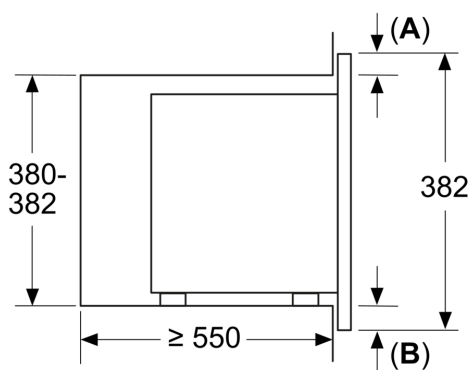

#### Rozmery a technické informácie

- rozmery spotrebica (V x Š x H): 382 mm x 595 mm x 335 mm
- rozmery niky (V x Š x H): 362 mm - 365 mm x 560 mm - 568 mm x 320 mm
- "Rozmery potrebné pre zabudovanie nájdete v inštalačných materiáloch."

### Rozmerové výkresy

rozмеры в мм  
montáž mikrovlnnej rúry 20 l  
do nástennej skrinky

A: presah hore:  
výklenok 362: 6 mm  
výklenok 365: 3 mm  
B: presah dole: 14 mm

rozмеры в мм  
montáž mikrovlnnej rúry 20 l do vysokej skrinky