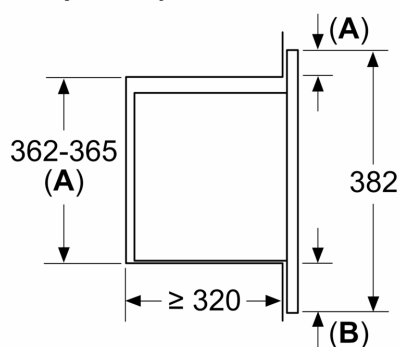

iQ300, Zabudovateľná mikrovlnná rúra, Čierna BE623LMB3

Rozmerové výkresy

rozмеры в мм
montáž mikrovlnnej rúry 20 l
do nástennej skrinky