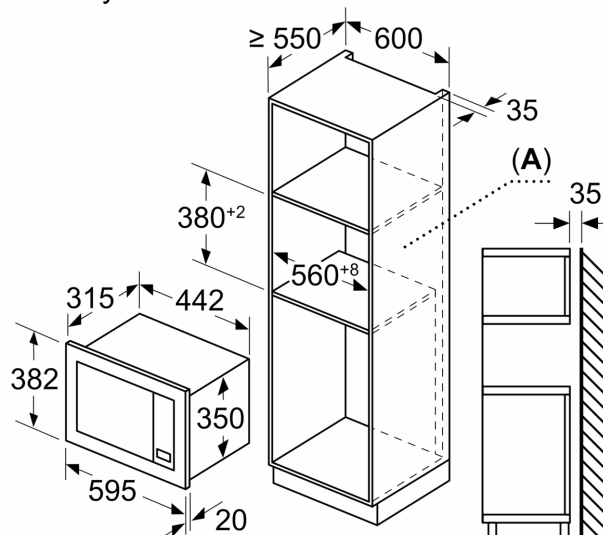

#### Rozmery a technické informácie

- rozmery spotrebica (V x Š x H): 382 mm x 595 mm x 335 mm
- rozmery niky (V x Š x H): 362 mm - 365 mm x 560 mm - 568 mm x 320 mm
- "Rozmery potrebné pre zabudovanie nájdete v inštalačných materiáloch."

### Rozmerové výkresy

rozмеры в мм  
montáž mikrovlnnej rúry 20 l  
do nástennej skrinky

A: presah hore:  
výklenok 362: 6 mm  
výklenok 365: 3 mm  
B: presah dole: 14 mm

rozмеры в мм  
montáž mikrovlnnej rúry 20 l do vysokej skrinky

A: presah hore: 1 mm  
B: presah dole: 1 mm

rozмеры в мм

A: Zadná stena voľná

rozмеры в мм

A: Zadná stena voľná