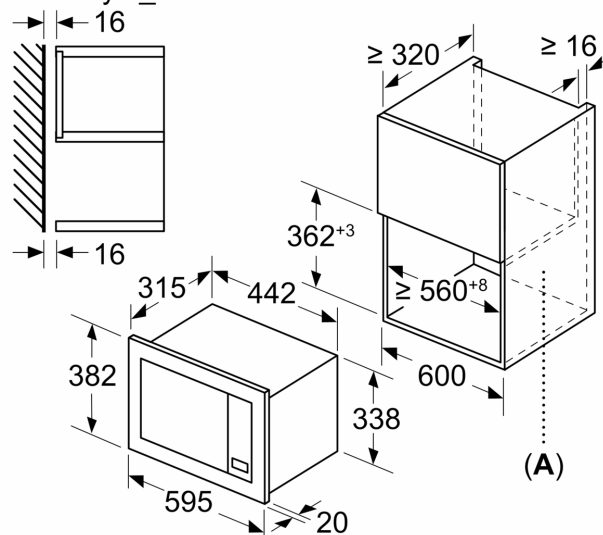

#### Rozmery a technické informácie

- rozmery spotrebica (V x Š x H): 382 mm x 595 mm x 335 mm
- rozmery niky (V x Š x H): 362 mm - 365 mm x 560 mm - 568 mm x 320 mm
- "Rozmery potrebné pre zabudovanie nájdete v inštalačných materiáloch."

### Rozmerové výkresy

rozмеры в мм  
montáž mikrovlnnej rúry 20 l  
do nástennej skrinky

A: presah hore:  
výklenok 362: 6 mm  
výklenok 365: 3 mm  
B: presah dole: 14 mm

rozмеры в мм  
montáž mikrovlnnej rúry 20 l do vysokej skrinky

A: presah hore: 1 mm  
B: presah dole: 1 mm

rozмеры в мм

A: Zadná stena voľná

rozмеры в мм

A: Zadná stena voľná